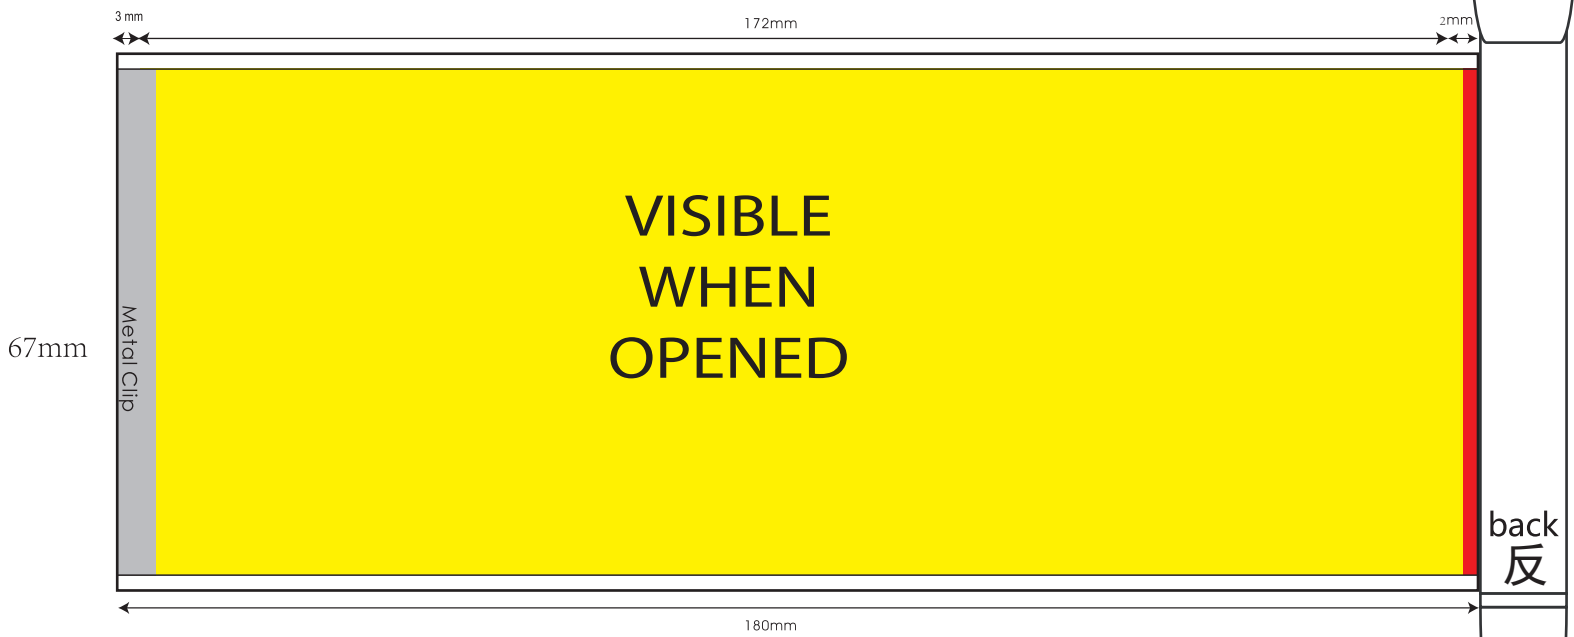

front
正

67mm

back
反

180mm